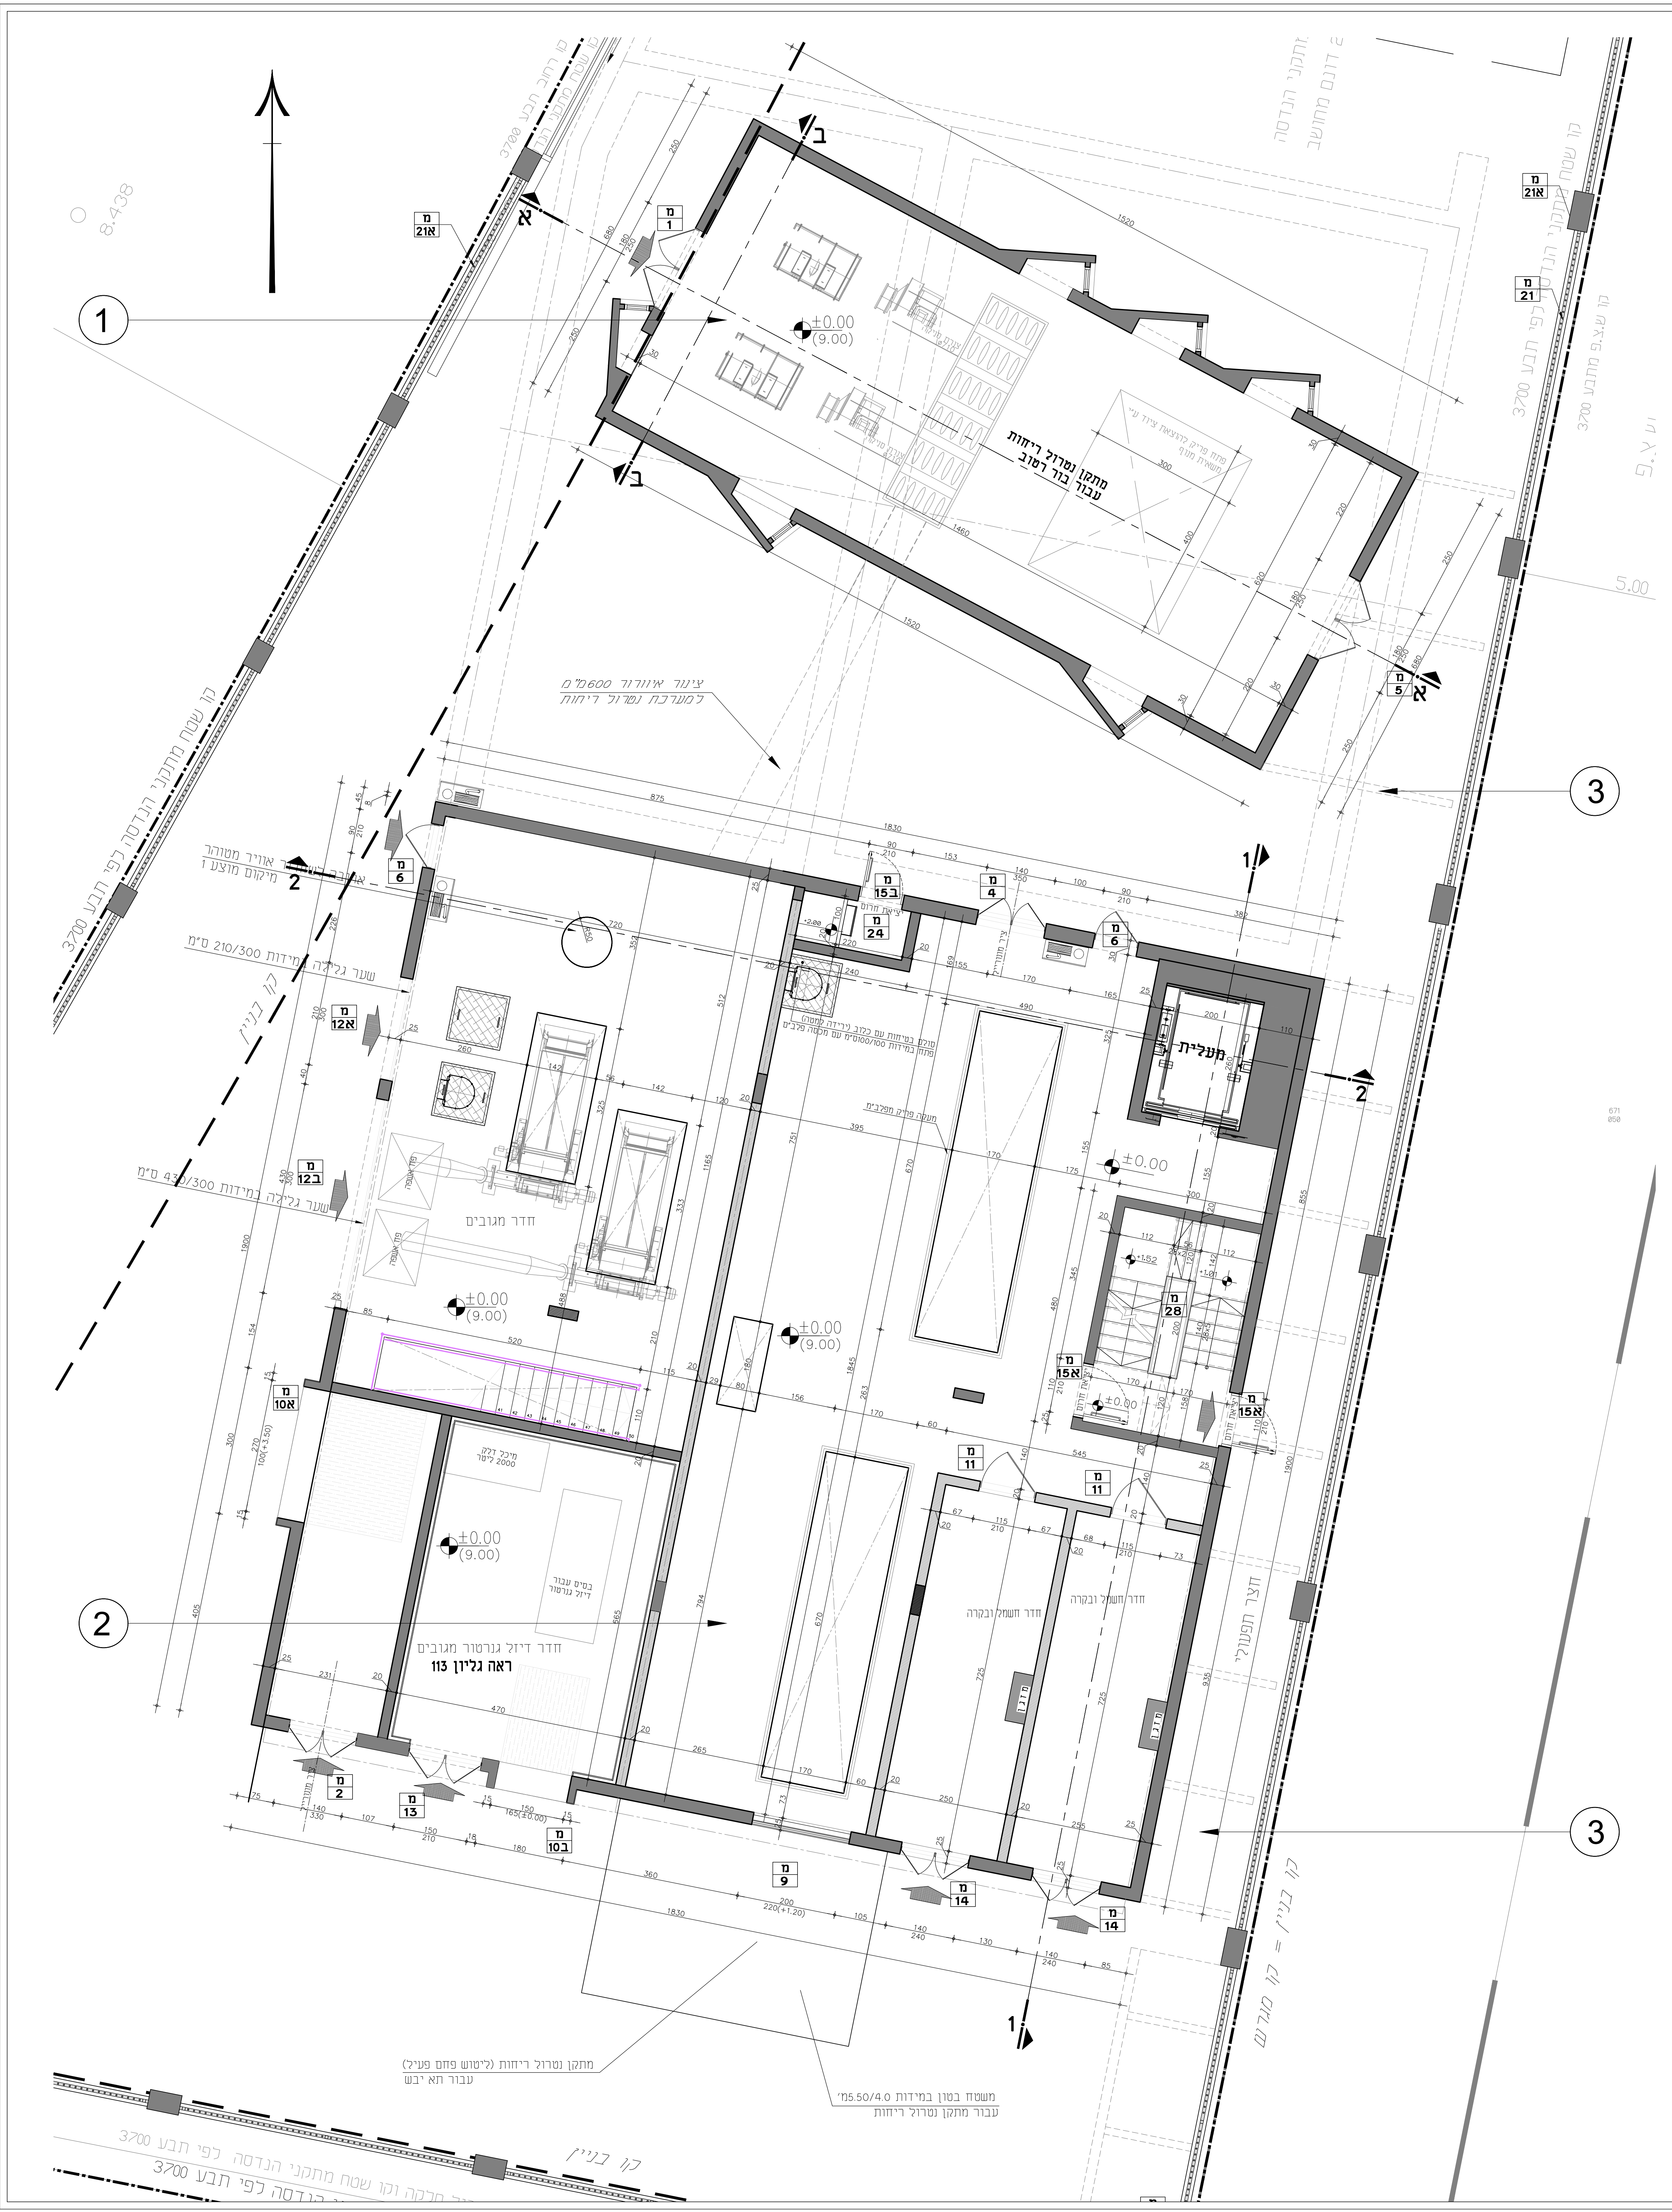

ח'ר'ד	יום	מסל	קטל	אש	סוג	ס'ר	פ'תח'ת

- 1 מבנה צפוני
- מתקן נטרול ריחות
- עבור תא רטוב
- מבנה דרומי
- 2
- 3 חצר תפעולית
- לא מקורה

שם פרויקט: תחנת שאיבה שכונת 3700 תל אביב

מסל גר'ח: 101

ח'צ' צ'פ'ח: תכנית במפעל ±0.00

תאריך: 31.08.2021

מסל ר'ט'ח: 1:50

מסל פ'י'ט'ח: ר'ט'ח

מסל ק'ב'צ': חתת שאיבה 3700

מחבר: מרסלו פלמאנו

שם: מרסלו פלמאנו

תאריך: 31.08.2021

כתובת: 37 תל אביב