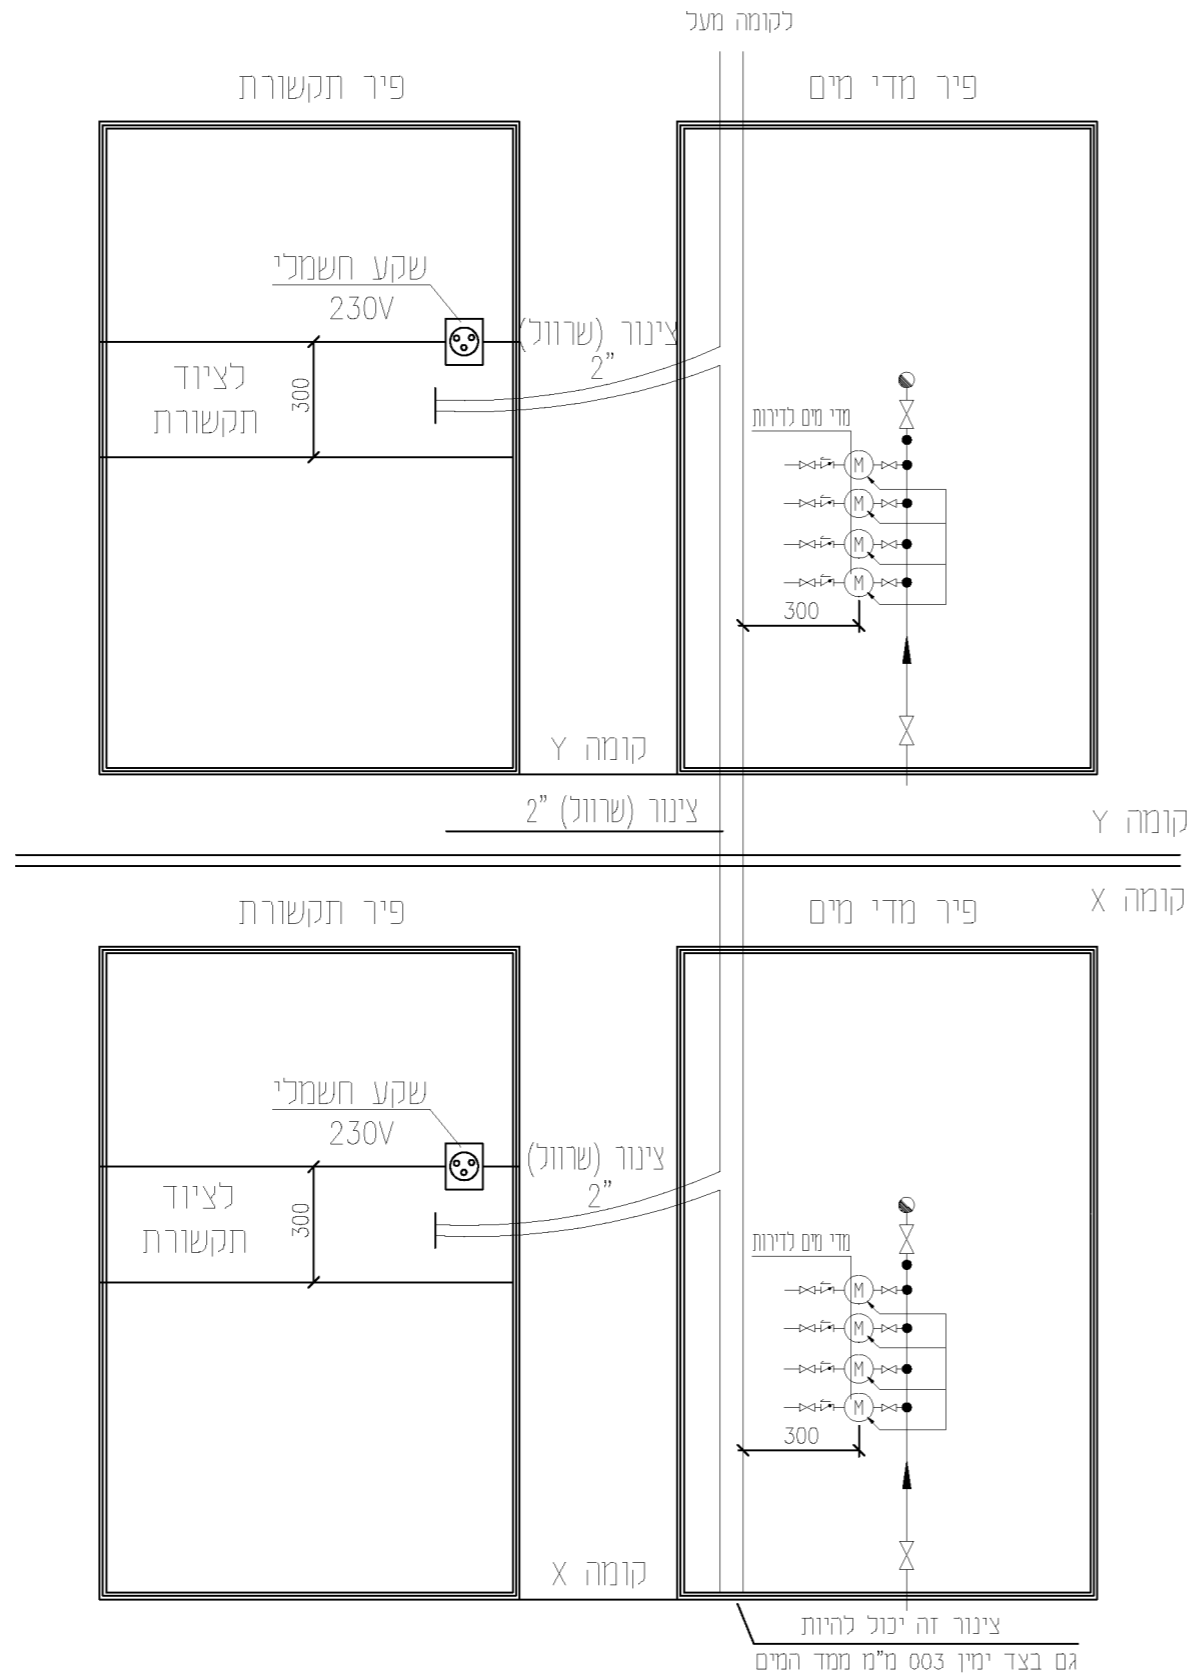

שירותוט B למראה:

חיבור בין הקומות ומראה קומה טיפוסית

מיאביבים 2010 בע"מ
חברת המים והביוב, תל-אביב-יפו

טלפון: 073-2301312, פקס: 03-6423968

		18/12/19	
תאריך	שינויים	תפוצה	חתימה
<input type="radio"/> לעיון <input type="radio"/> למכרז <input type="radio"/> לביצוע			
חיבור בין הקומות ומראה קומה טיפוסית			
מטי עבודה:			
גליון מטי מסך:			
מסמט:	שכב:	חתימה:	תאריך:
תכנן:	א. איסוז	א. איסוז	18/12/19
בדק:	א. מדברקובה		
אשר:	א. מדברקובה		